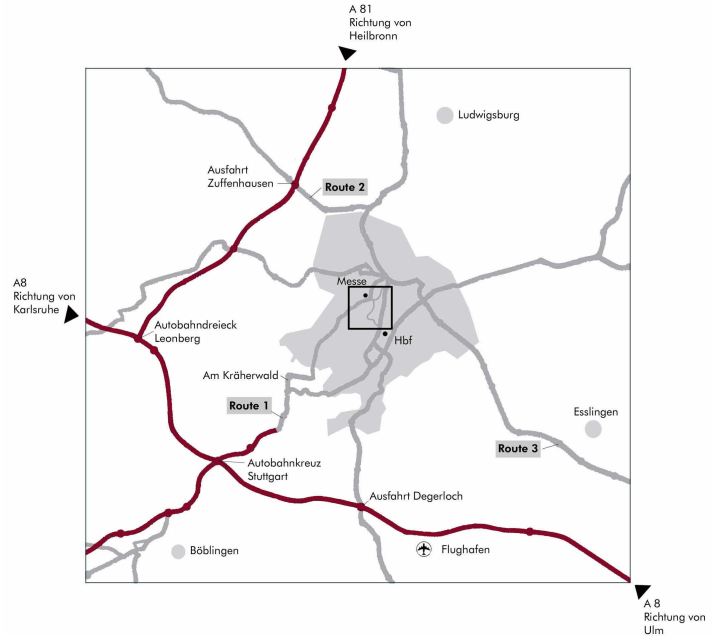

So finden Sie zu uns:

Route 1

A8 Autobahnkreuz Stuttgart ab, weiter auf A831 Richtung S-Vaihingen, S-Nord/S-Messe (Strasse "Am Kräherwald"), kurz vor den Messeparkplätzen rechts ab in die Parlerstrasse, nach Tennisclub Weissenhof dritte Strasse links in Hermann-Kurz-Strasse.

Route 2

A 81 Ausfahrt Zuffenhausen, weiter auf B 10 Richtung S-Zentrum, nach ca. 8 km am "Pragsattel" (Hochbunker) Rechts Richtung Messe in die Stresemannstrasse, an den Messehallen rechts Richtung S-Vaihingen, ca. 500 Meter nach Messeeingang links in Parlerstrasse, nach dem Tennisclub Weissenhof dritte Strasse links in die Hermann-Kurz-Strasse.

Route 3

B10 Richtung S-Nord, am "Pragsattel" (Hochbunker) links Richtung Messe in die Stresemannstrasse, an den Messehallen rechts Richtung S-Vaihingen, ca. 500 Meter nach Messeeingang links ab in Parlerstrasse, nach dem Tennisclub Weissenhof dritte Strasse links in die Hermann-Kurz-Strasse.