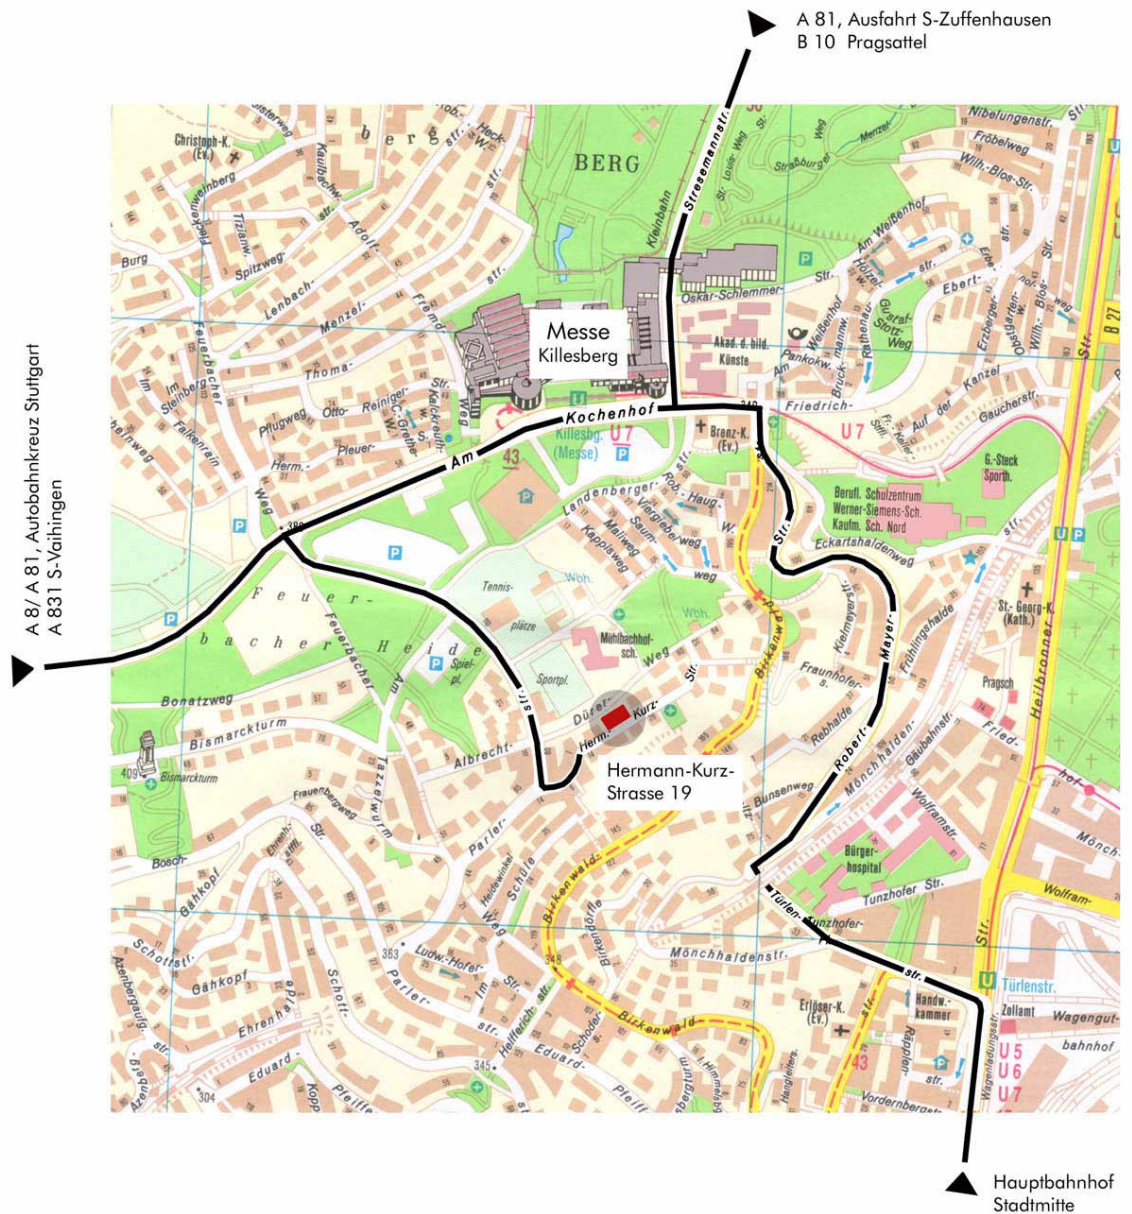

So finden Sie zu uns:

Route 1

A8 Autobahnkreuz Stuttgart ab, weiter auf A831 Richtung S-Vaihingen, S-Nord/S-Messe (Strasse "Am Kräherwald"), kurz vor den Messeparkplätzen rechts ab in die Parlerstrasse, nach Tennisclub Weissenhof dritte Strasse links in Hermann-Kurz-Strasse.

Route 2

A 81 Ausfahrt Zuffenhausen, weiter auf B 10 Richtung S-Zentrum, nach ca. 8 km am "Pragsattel" (Hochbunker) Rechts Richtung Messe in die Stresemannstrasse, an den Messehallen rechts Richtung S-Vaihingen, ca. 500 Meter nach Messeeingang links in Parlerstrasse, nach dem Tennisclub Weissenhof dritte Strasse links in die Hermann-Kurz-Strasse.

Route 3

B10 Richtung S-Nord, am "Pragsattel" (Hochbunker) links Richtung Messe in die Stresemannstrasse, an den Messehallen rechts Richtung S-Vaihingen, ca. 500 Meter nach Messeeingang links ab in Parlerstrasse, nach dem Tennisclub Weissenhof dritte Strasse links in die Hermann-Kurz-Strasse.